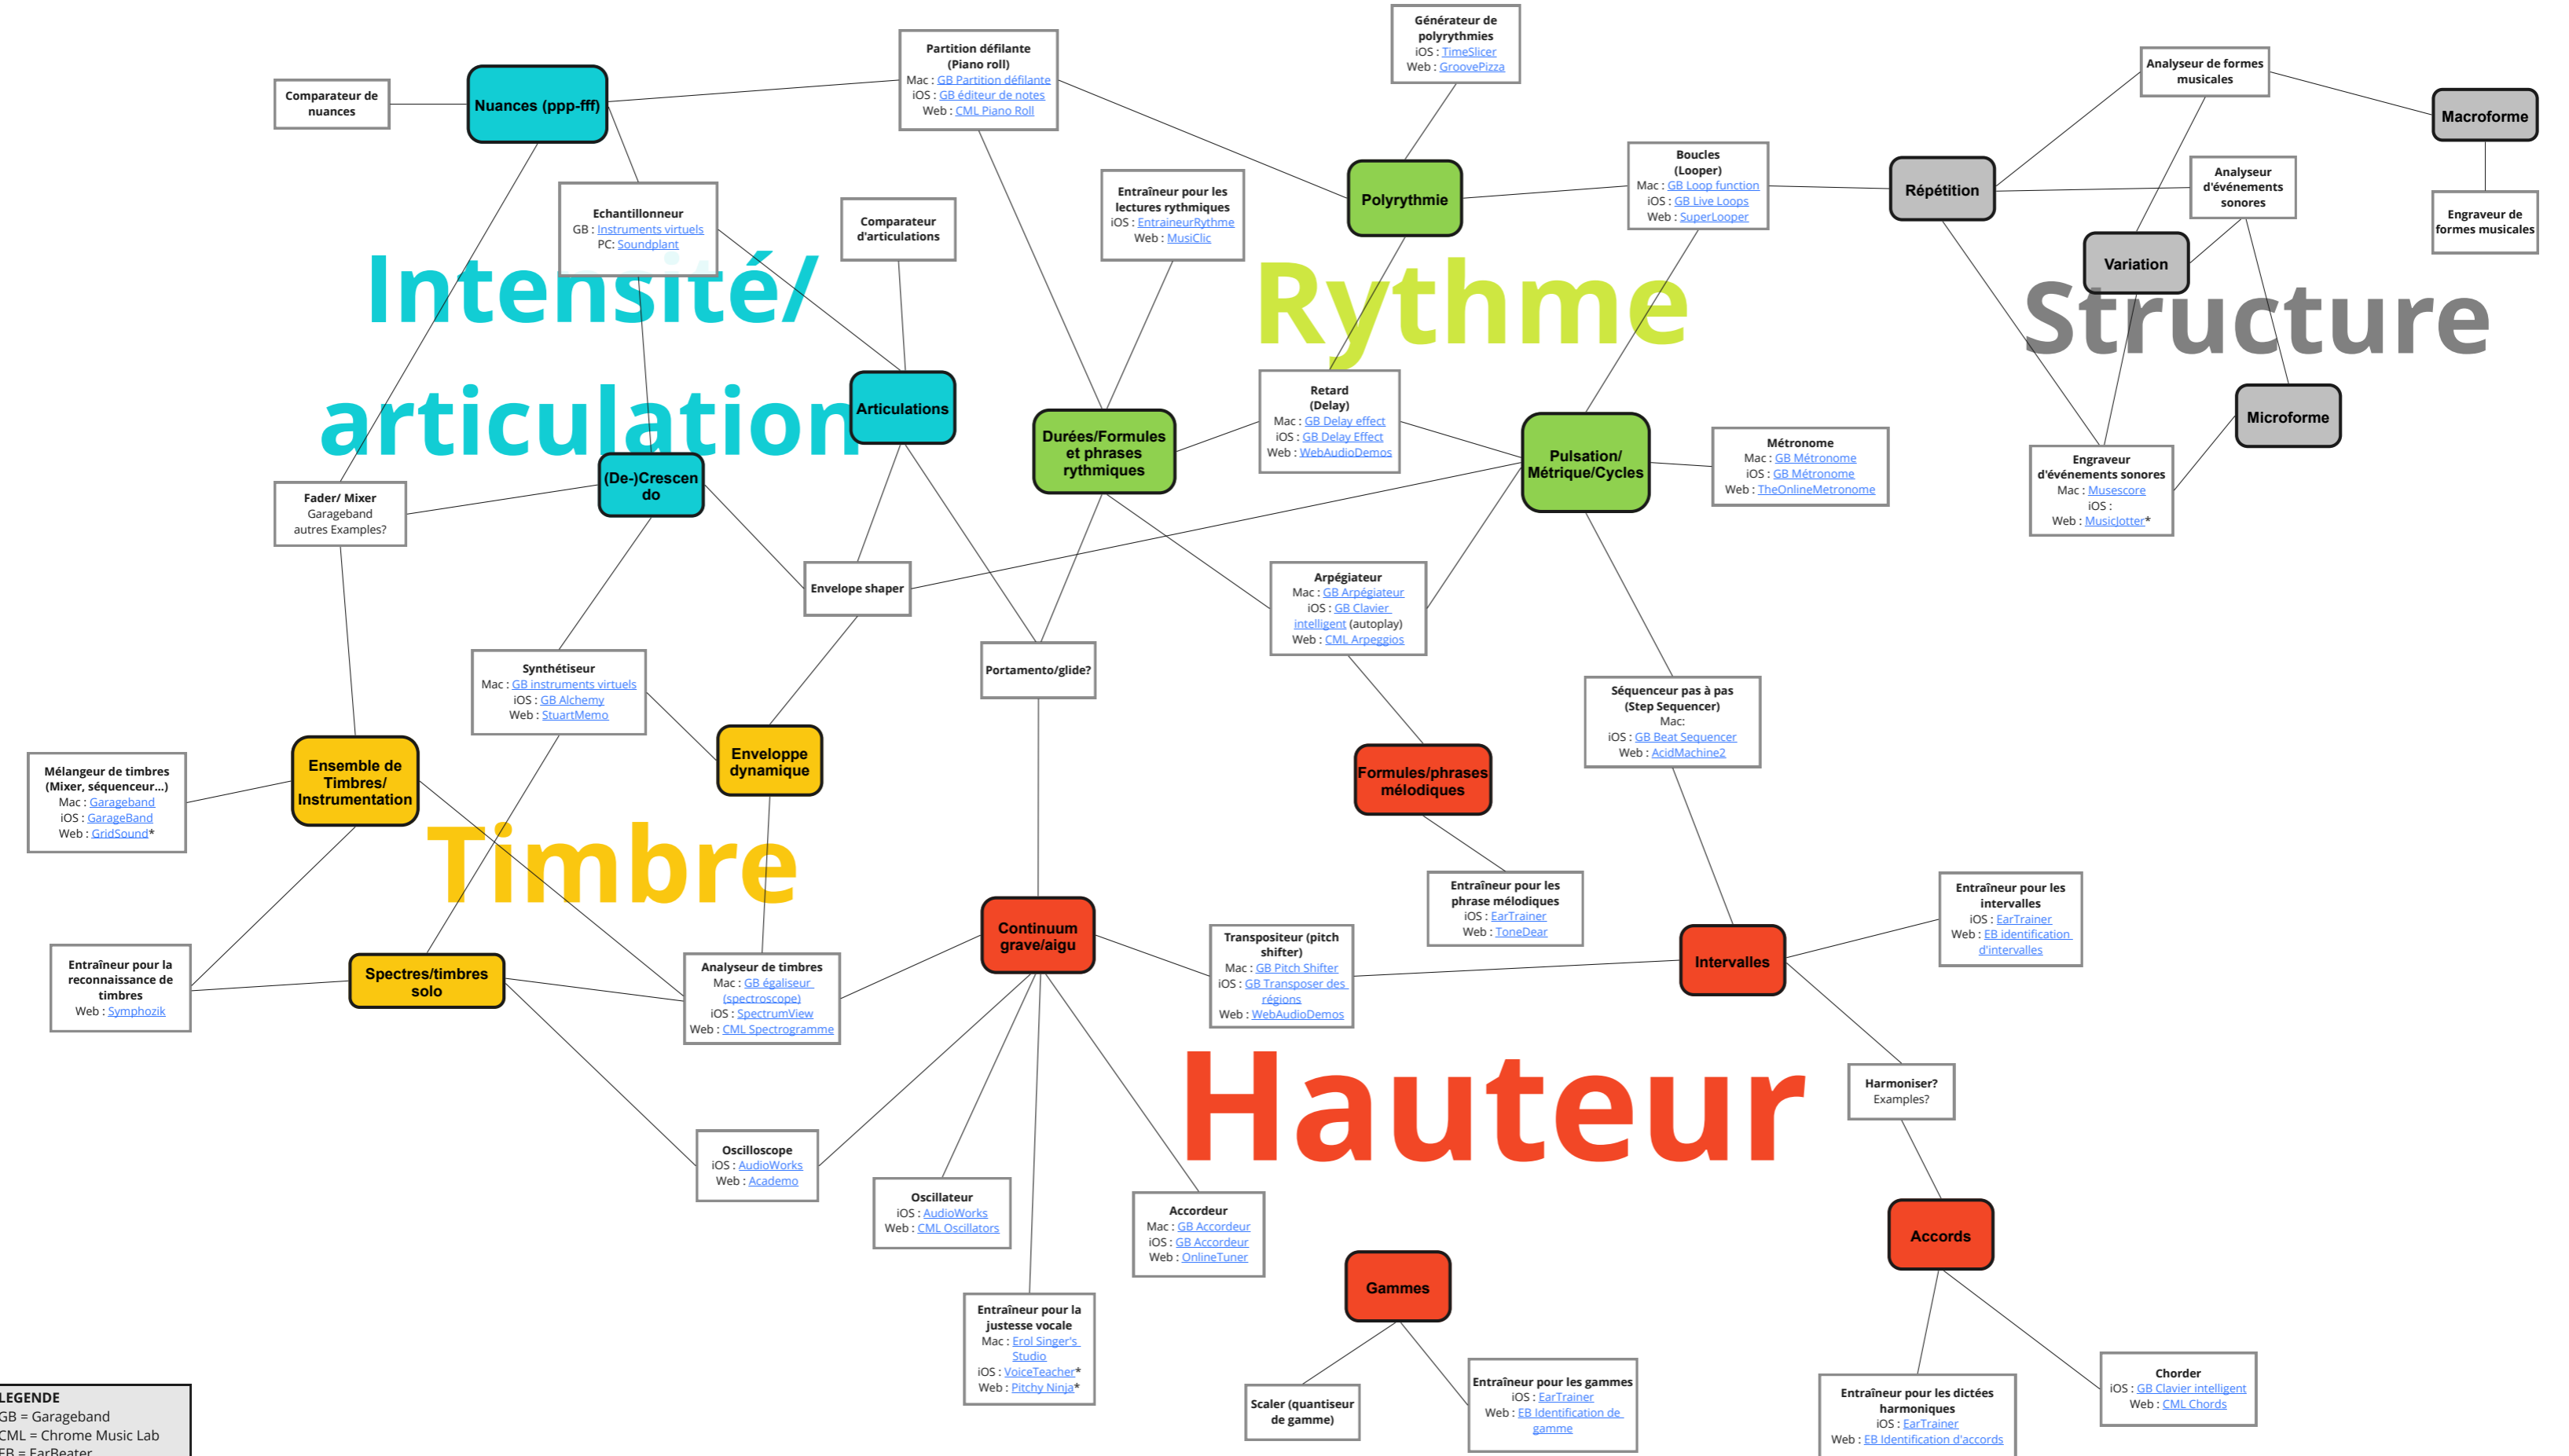

Intensité/ articulation

Rythme

Structure

Timbre

Hauteur

LEGENDE
 GB = Garageband
 CML = Chrome Music Lab
 EB = EarBeater
 * = en cours d'approbation